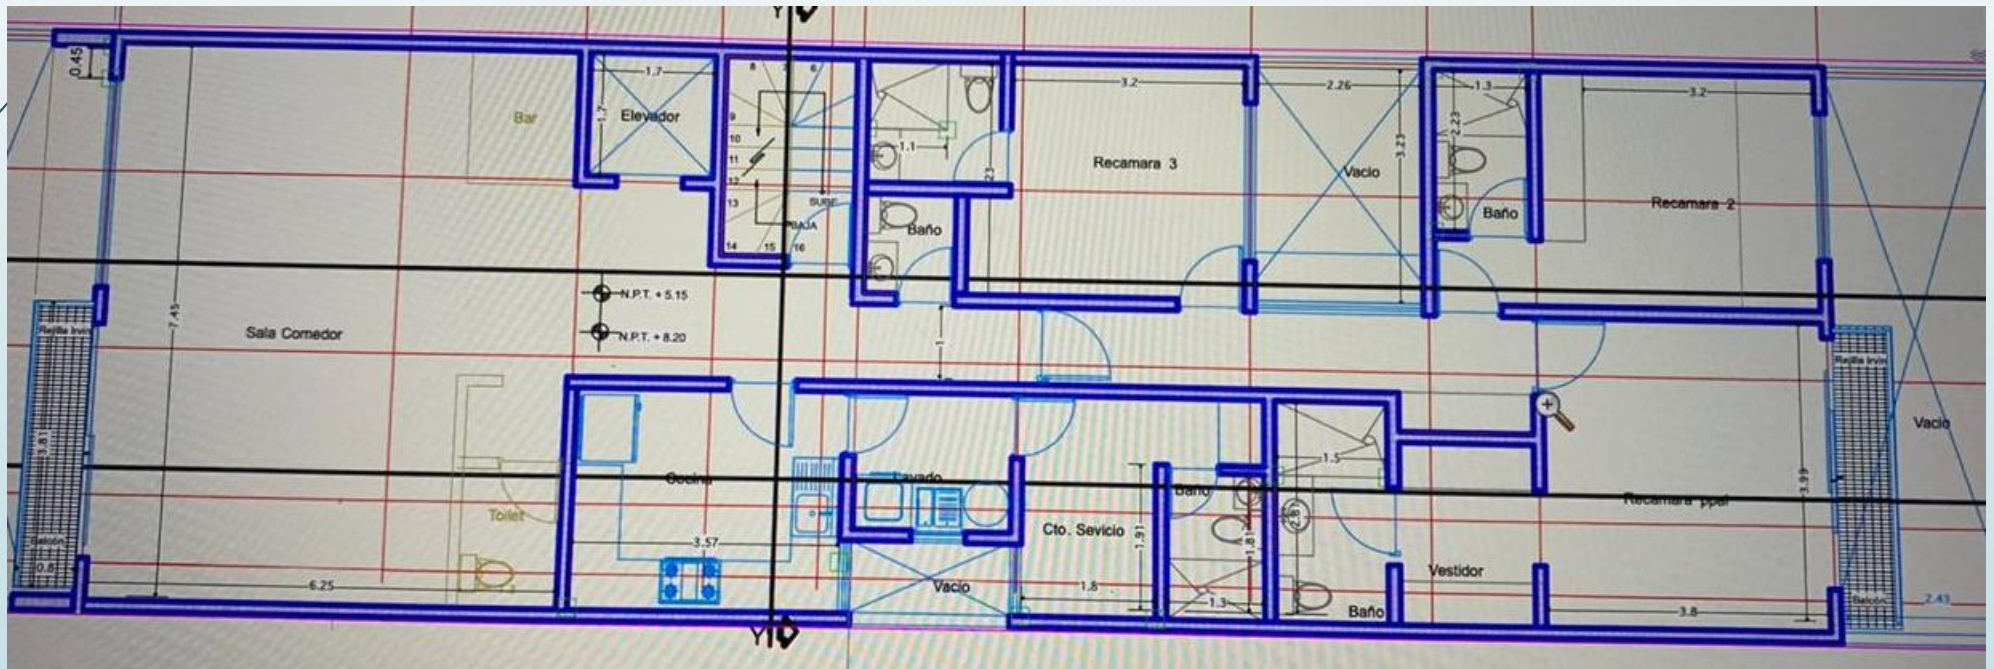

Edgar Allan Poe 103

Desarrollo

En el corazón de Polanco

Ubicado en la zona más exclusiva de Polanco

Lujosos acabados y fachadas

Depto. 101

Deptos. 201 y 301

Depto. PH 1

Precios

UNIDAD PRIVADA	SUPERFICIE HABITABLE DEPARTAMENTO M2.	TERRAZAS M2	SUPERFICIE TOTAL CONSTRUIDA M2.	ESTACIONAMIENTOS	BODEGA	PRECIO
101	145.00	22.10	167.10	2	1	US\$ 786,902.40
201	153.00	3.80	156.80	2	1	US\$ 781,280.00
301	153.00	3.80	156.80	2	1	US\$ 804,800.00
P. H. 1	130.00	27.07	157.07	2	1	US\$ 853,180.78