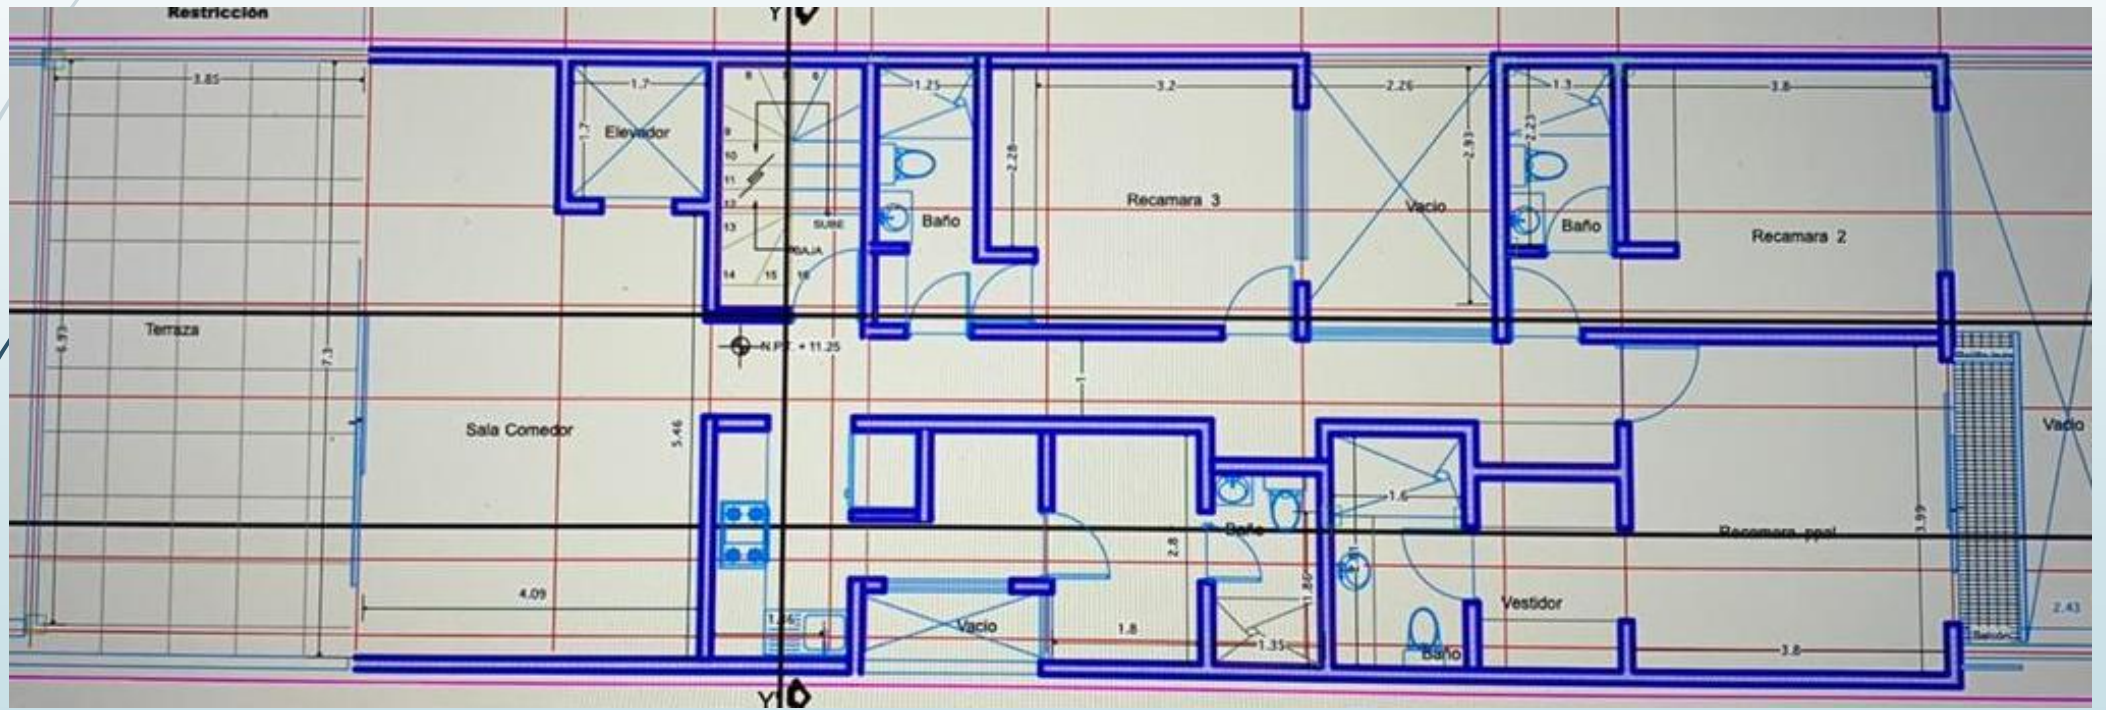

Edgar Allan Poe 103

Desarrollo

En el corazón de Polanco

Ubicado en la zona más exclusiva de Polanco

Lujosos acabados y fachadas

Depto. 101

Deptos. 201 y 301

Depto. PH 1

Precios

UNIDAD PRIVADA	SUPERFICIE HABITABLE DEPARTAMENTO M2.	TERRAZAS M2	SUPERFICIE TOTAL CONSTRUIDA M2.	ESTACIONAMIENTOS	BODEGA	PRECIO
101	145.00	22.10	167.10	2	1	US\$ 786,902.40
201	153.00	3.80	156.80	2	1	US\$ 781,280.00
301	153.00	3.80	156.80	2	1	US\$ 804,800.00
P. H. 1	130.00	27.07	157.07	2	1	US\$ 853,180.78