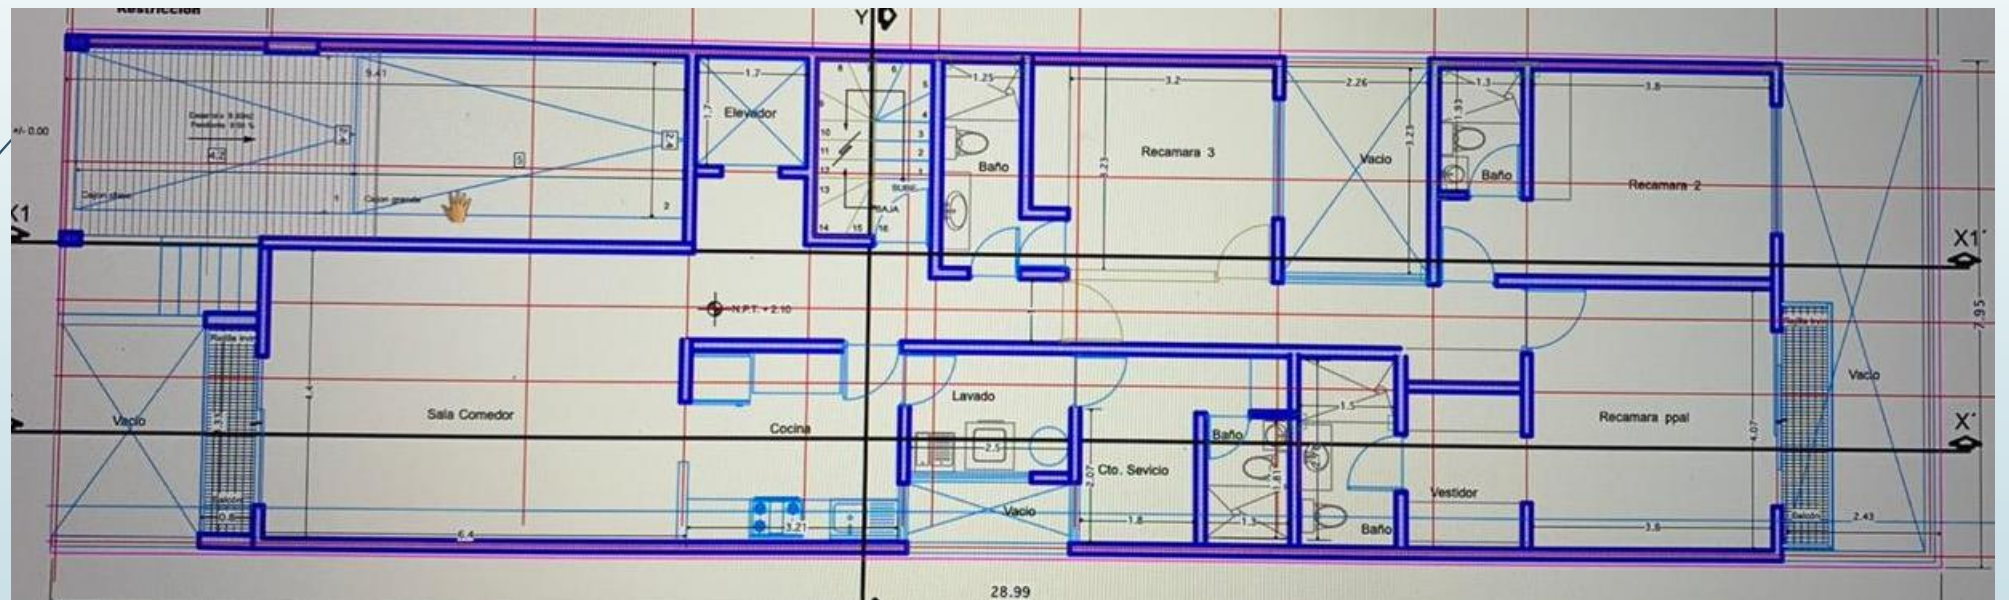

Edgar Allan Poe 103

Desarrollo

En el corazón de Polanco

Ubicado en la zona más exclusiva de Polanco

Lujosos acabados y fachadas

Depto. 101

Deptos. 201 y 301

Depto. PH 1

Precios

UNIDAD PRIVADA	SUPERFICIE HABITABLE DEPARTAMENTO M2.	TERRAZAS M2	SUPERFICIE TOTAL CONSTRUIDA M2.	ESTACIONAMIENTOS	BODEGA	PRECIO
101	145.00	22.10	167.10	2	1	US\$ 786,902.40
201	153.00	3.80	156.80	2	1	US\$ 781,280.00
301	153.00	3.80	156.80	2	1	US\$ 804,800.00
P. H. 1	130.00	27.07	157.07	2	1	US\$ 853,180.78